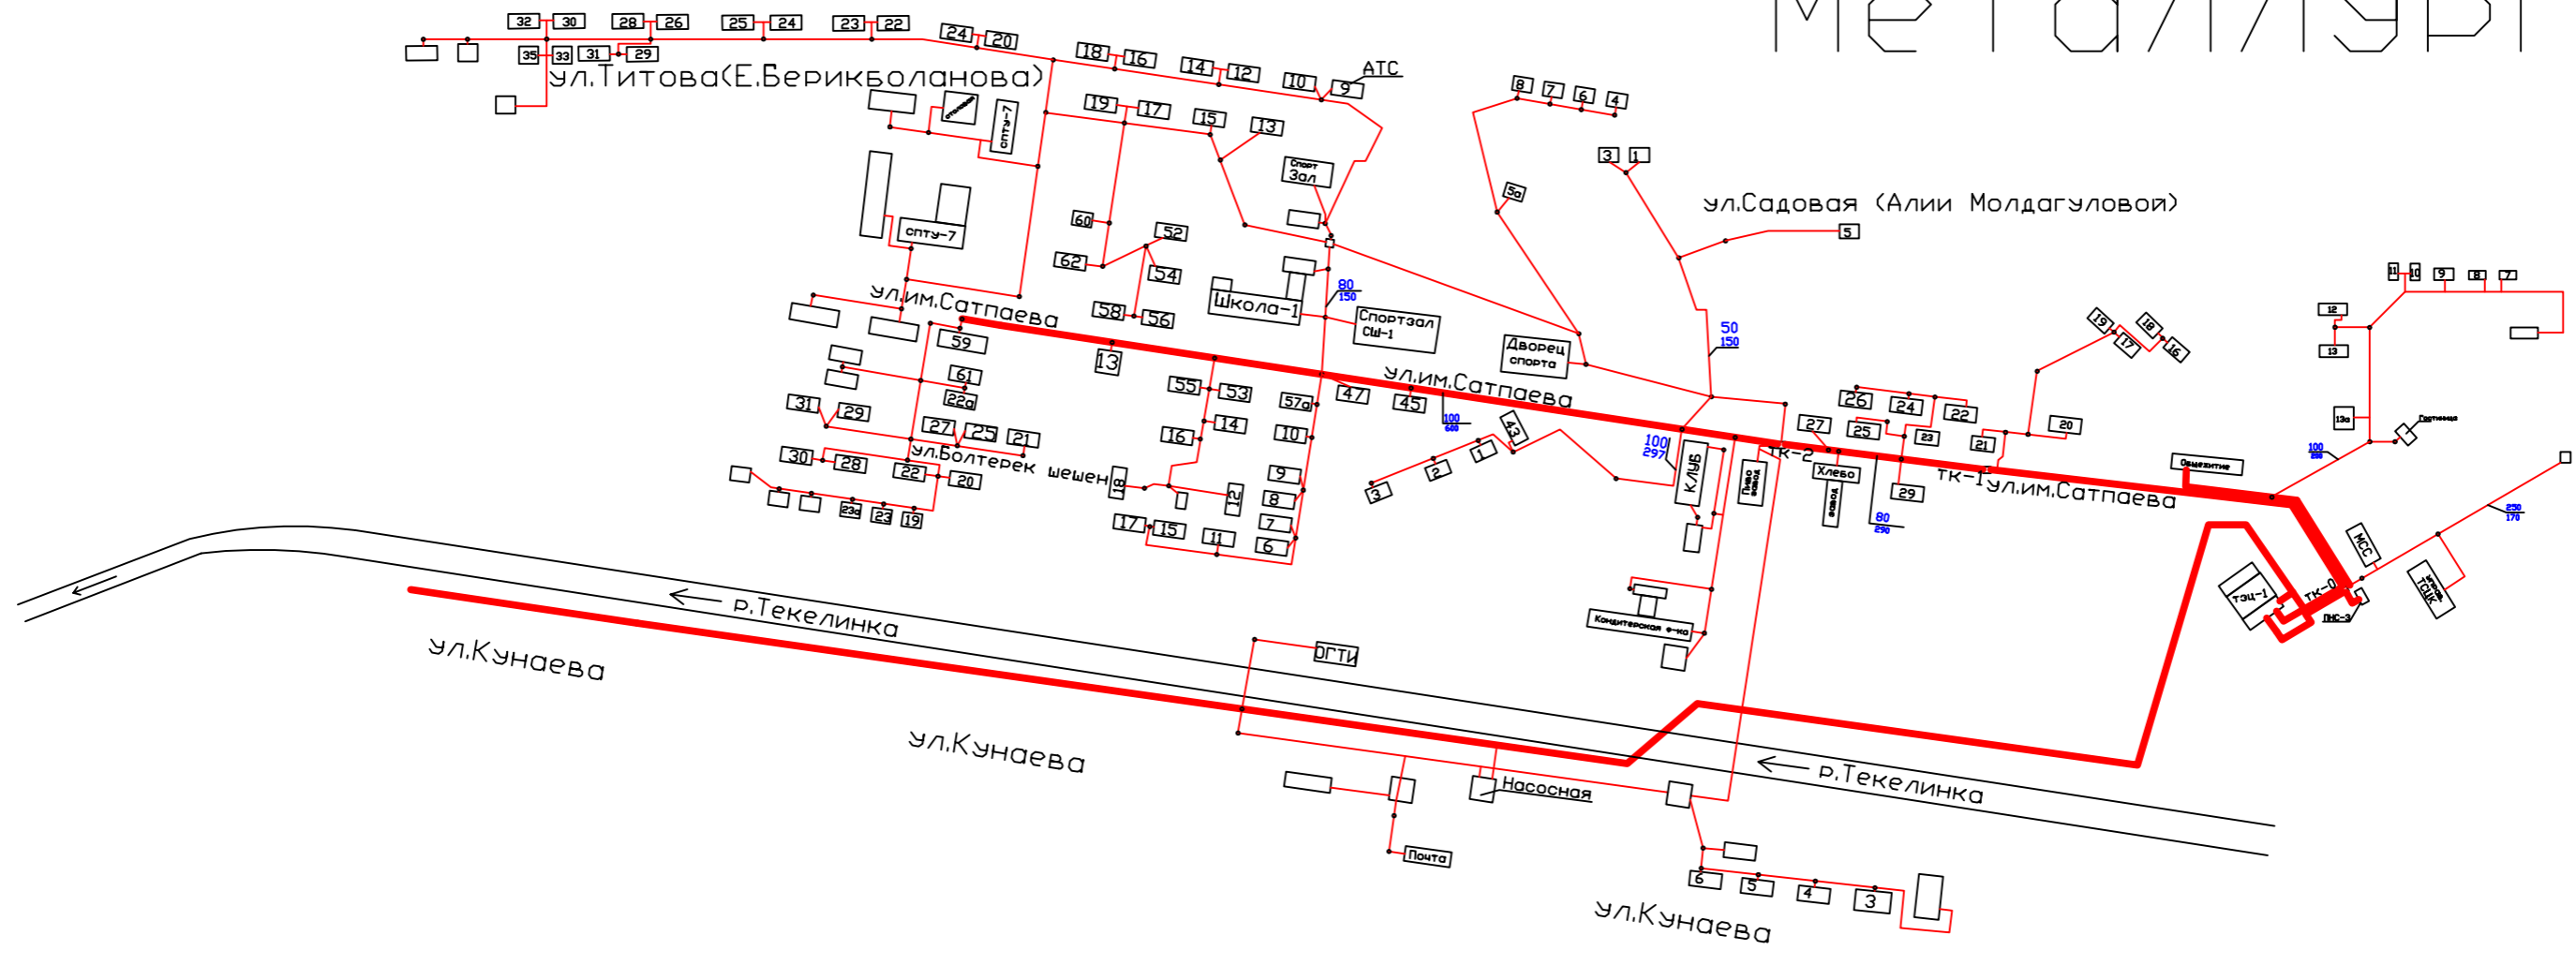

Схема тепловых сетей МКР. "Металлург"

— — Магистральные
— — Распределительные

ТОО "Текелийский энергокомплекс"			
Схема тепловых сетей микрорайон "Металлург"			