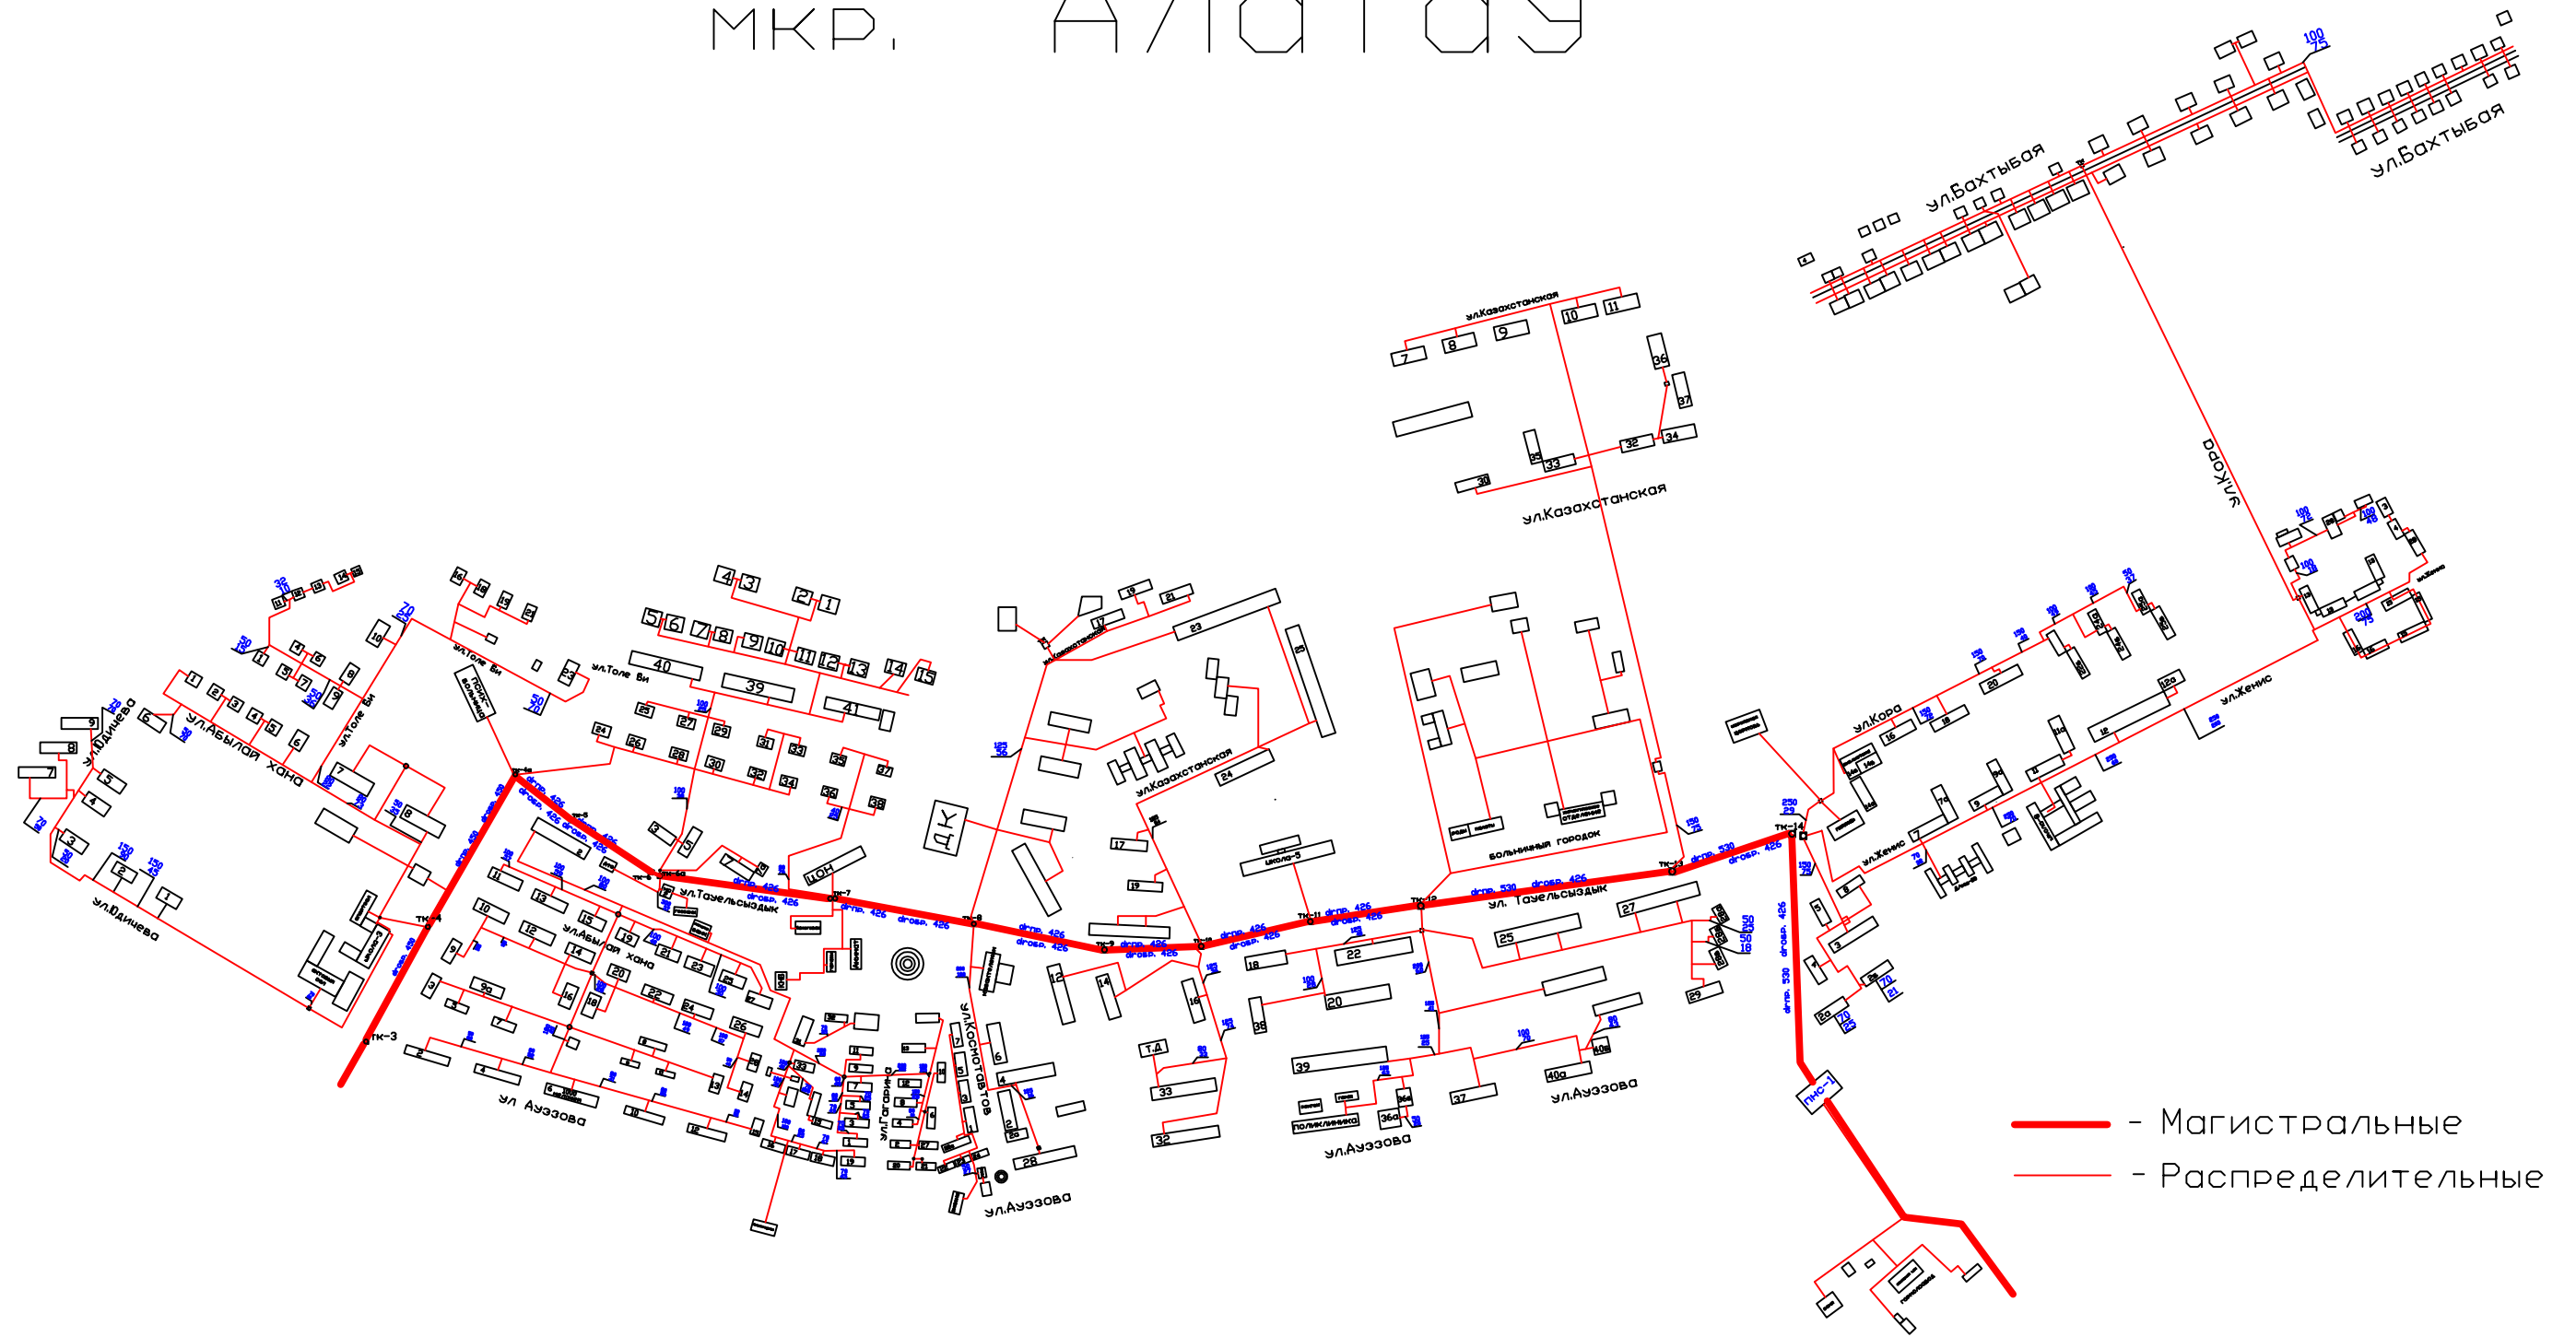

Схема тепловых сетей мкр. "Алатау"

— Магистральные
— Распределительные

ТОО "Текелійский энергокомплекс"			
Схема тепловых сетей микрорайон "Алатау"			